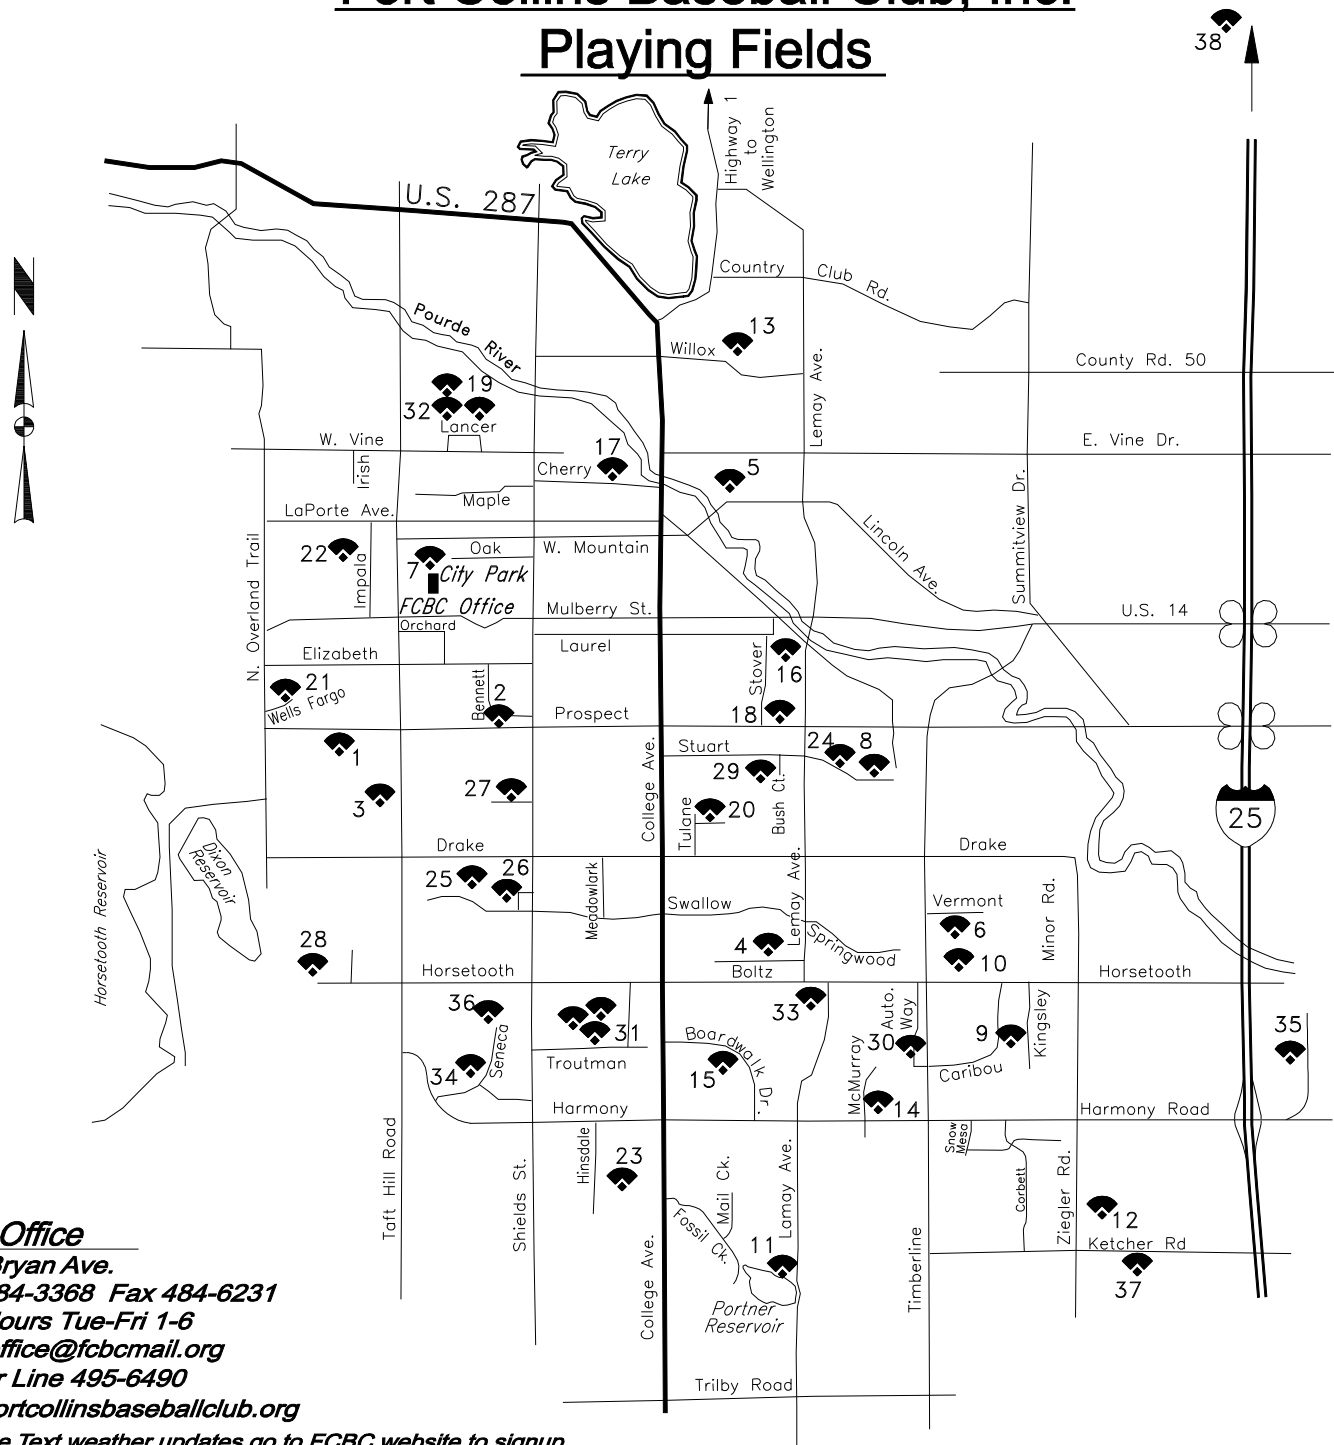

# Fort Collins Baseball Club, Inc.

## Playing Fields

- |   |   |   |
|---|---|---|
| <ul style="list-style-type: none"> <li>1) Bauder Elem. 2345 W. Prospect</li> <li>2) Bennett Elem. 1125 Bennett Road</li> <li>3) Blevins J.H. 2101 S. Taft Hill Rd.</li> <li>4) Boltz J.H. 720 Boltz Dr.</li> <li>5) Buckingham 101 First St.</li> <li>6) Case Park- FCHS Vermont Street</li> <li>7) City Park &amp; FCBC Office 211 Bryan Ave.</li> <li>8) Edora Park 1400 E. Stuart St.</li> <li>9) English Ranch 4100 Caribou @ Linton</li> <li>10) FCHS Varsity 3400 Lambkin Way</li> <li>11) Fossil Creek 5821 S. Lemay</li> <li>12) Fossil Ridge HS 5400 Ziegler Rd.</li> <li>13) Greenbriar Park 730 Willox Lane</li> <li>14) Kruse Elem. 4400 McMurray Ave.</li> </ul> | <ul style="list-style-type: none"> <li>15) Landings 4351 Boardwalk Dr.</li> <li>16) Laurel Elem. 1000 E. Locust St.</li> <li>17) Lee Martinez 600 N. Sherwood St.</li> <li>18) Leshar J.H. 1400 Stover St.</li> <li>19) Lincoln J.H. 1600 W. Lancer Dr.</li> <li>20) Odea Elem. 312 Princeton</li> <li>21) Overland Park 2930 Virginia Dale Dr.</li> <li>22) Poudre Varsity 201 Impala Dr.</li> <li>23) Ridgeview Pk 4800 Hinsdale @ McGraw</li> <li>24) Riffenburgh Elem. 1320 E. Stuart St.</li> <li>25) RMHS Varsity 1300 Swallow</li> <li>26) Rocky Softball/Baseball Rocky Mtn Way</li> <li>27) Rolland Moore Shields St.</li> </ul> | <ul style="list-style-type: none"> <li>28) Spring Canyon Park 2626 W. Horsetooth Rd.</li> <li>29) Spring Creek Park 2100 Matthews St.</li> <li>30) Triple Crown 3930 Automation Way</li> <li>31) Troutman Pk. 500 W. Troutman/Wabash St.</li> <li>32) Walker Fld. 1600 Lancer Dr. @ Lincoln JH</li> <li>33) Warren Park 1101 E. Horsetooth Rd.</li> <li>34) Webber J.H. 4201 Seneca St.</li> <li>35) Weiss Field 3909 Main, Timnath</li> <li>36) Westfield Park 4251 Seneca St.</li> <li>37) Webster Park Kechter Rd.</li> <li>38) Wellington/Eyestone 4000 Wilson Ave. Wellington, Co 80549</li> </ul> |
|---|---|---|